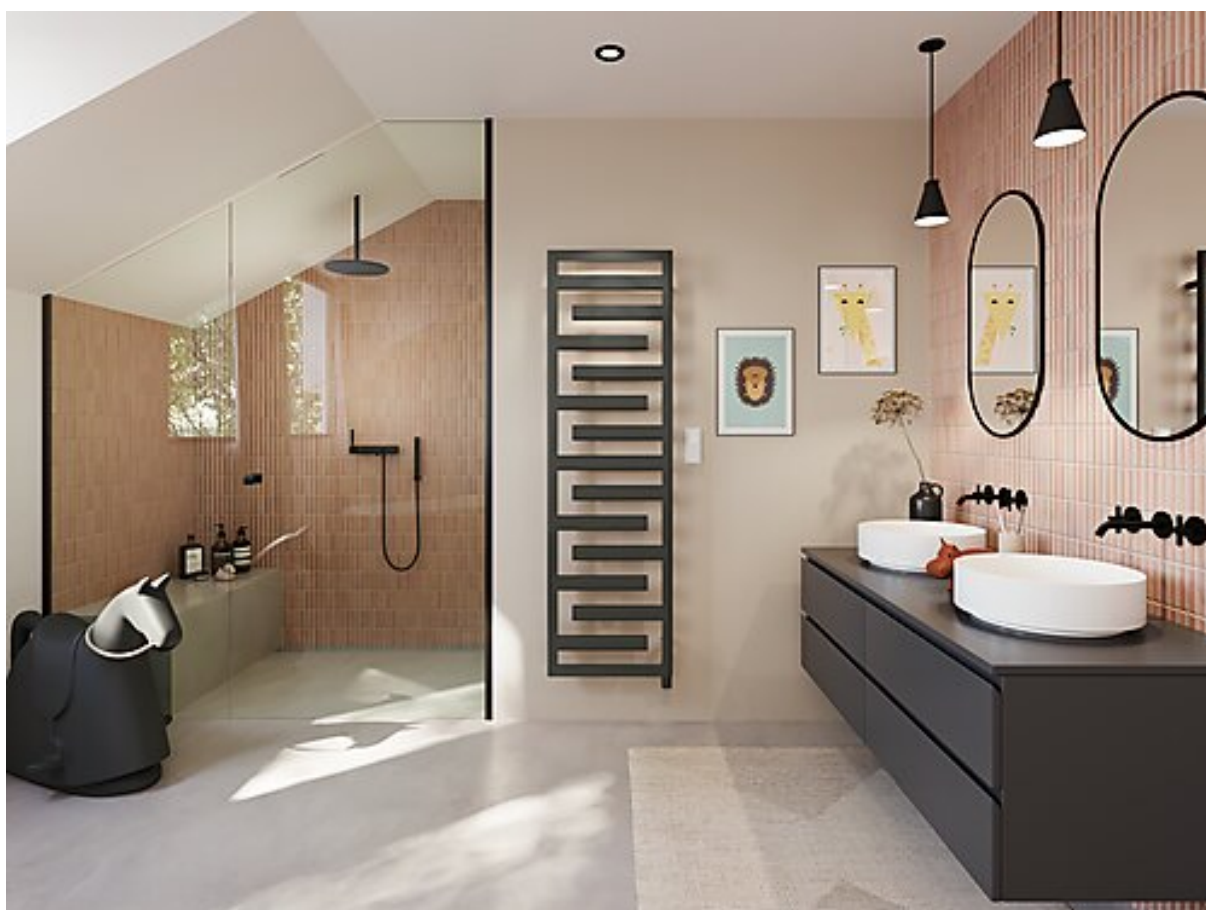

Kapla électrique IHD TKPSS

nouveau

- + Un style graphique, conçu par le studio italien King & Miranda
- + Nombreux espaces pour les serviettes
- + Télécommande simple et ergonomique pour les fonctions principales
- + Fonctions avancées et programmation via l'application gratuite Acova Connect (Bluetooth)
- + Personnalisation : Disponible (en option) dans les 46 couleurs du nuancier Acova
- + Longévité : Acier de haute qualité avec traitement anti-corrosion et peinture longue durée
- + Confort : chaleur homogène pour la salle de bains et les serviettes.

Prix publics indicatifs en Euros/HT

Tous les produits intégrant des composants électriques et électroniques sont assujettis à une éco-contribution.

Saillie au mur : 94 mm

Commentaires descriptif

- Radiateur sèche-serviettes électrique en acier
- Collecteurs en encadrement du radiateur
- Éléments horizontaux de forme ovale (30 x 40mm)
- 4 Consoles de fixation réglables
- Traitement de surface double protection, anticorrosion, par bains de cataphorèse haute résistance et finition par revêtement en poudre époxy/polyester
- Teinte de base : blanc Traffic White RAL 9016
- Disponible (en option) dans les 46 couleurs du nuancier Acova.
- Equipé d'une télécommande simple et ergonomique pour les fonctions principales
- Fonctions avancées et programmation via application gratuite Acova Connect (Bluetooth)
- Fluide caloporteur haute performance
- Fabriqué en Union Européenne