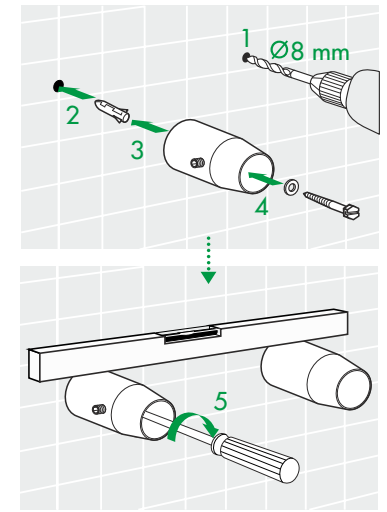

# TYPE P56E Madras

40028577

© Copyright by PBO 02/02/2024

**DE** Geeignete Befestigungsschrauben je nach Beschaffenheit der Wand verwenden.

**EN** Use mounting screws suitable for your wall.

**ES** Utilizar tornillos de fijación adecuados al tipo de pared.

**FR** Utiliser des vis de fixation adaptées à la nature de votre mur.

**IT** Impiegare viti di fissaggio adatte al tipo di muro.

**NL** Gebruik schroeven die geschikt zijn voor de aard van de wand.

**PL** Używać śrub mocujących przystosowanych do rodzaju ściany.