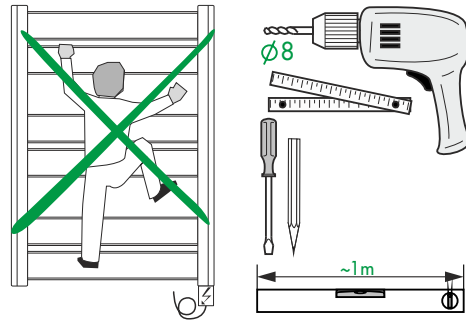

# TYPE P56E Madras

40028577

© Copyright by PBO 02/02/2024

**DE** Geeignete Befestigungsschrauben je nach Beschaffenheit der Wand verwenden.

**EN** Use mounting screws suitable for your wall.

**ES** Utilizar tornillos de fijación adecuados al tipo de pared.

**FR** Utiliser des vis de fixation adaptées à la nature de votre mur.

**IT** Impiegare viti di fissaggio adatte al tipo di muro.

**NL** Gebruik schroeven die geschikt zijn voor de aard van de wand.

**PL** Używać śrub mocujących przystosowanych do rodzaju ściany.