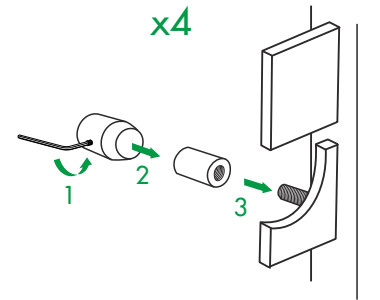

# TYPE P56E Madras

40028577

© Copyright by PBO 02/02/2024

**DE** Geeignete Befestigungsschrauben je nach Beschaffenheit der Wand verwenden.

**EN** Use mounting screws suitable for your wall.

**ES** Utilizar tornillos de fijación adecuados al tipo de pared.

**FR** Utiliser des vis de fixation adaptées à la nature de votre mur.

**IT** Impiegare viti di fissaggio adatte al tipo di muro.

**NL** Gebruik schroeven die geschikt zijn voor de aard van de wand.

**PL** Używać śrub mocujących przystosowanych do rodzaju ściany.