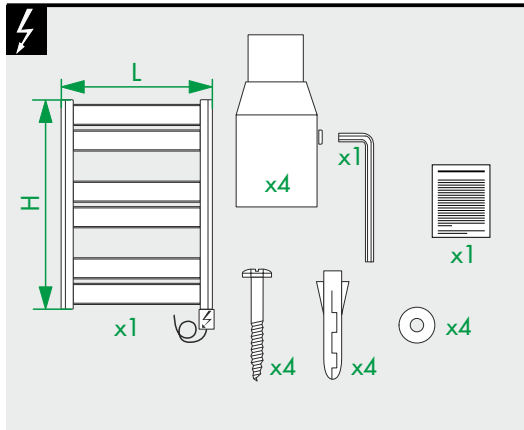

# TYPE P56E Madras

40028577

© Copyright by PBO 02/02/2024

**DE** Geeignete Befestigungsschrauben je nach Beschaffenheit der Wand verwenden.

**EN** Use mounting screws suitable for your wall.

**ES** Utilizar tornillos de fijación adecuados al tipo de pared.

**FR** Utiliser des vis de fixation adaptées à la nature de votre mur.

**IT** Impiegare viti di fissaggio adatte al tipo di muro.

**NL** Gebruik schroeven die geschikt zijn voor de aard van de wand.

**PL** Używać śrub mocujących przystosowanych do rodzaju ściany.